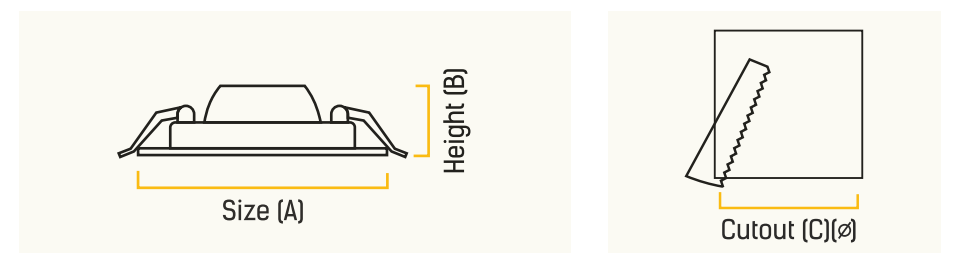

DIMENSIONS

WATTAGE (W)	SIZE (A)	HEIGHT (B)	CUTOUT (C)(∅)
7	96 X 96	27	82 mm
8	129 X 129	27	110 mm
12 (DJ3)	129 X 129	27	110 mm
12 (DJ5)	145 X 145	27	125 mm
15	184 X 184	28	153 mm

APPLICATIONS

MODERN HOMES