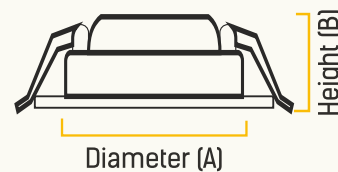

Warm White

Cool White

CAT NO	WATTAGE(W)	CCT(K)	LUMENS(lm)	VOLTAGE RANGE(VAC)
D920127	1	2700	90	220-240
D920165	1	6500	100	220-240
D910327	3	2700	180	220-240
D910365	3	6500	200	220-240

DIMENSIONS

WATTAGE (W)	DIAMETER (A)	HEIGHT (B)	CUTOUT (C)(∅)	BEAM (°)
1	31	21.75	29	36°
3	37.8	28	35	36°