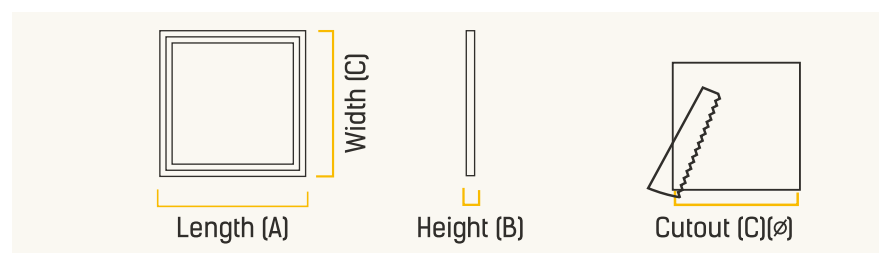

Neutral White

Cool White

CAT NO	WATTAGE(W)	CCT(K)	LUMENS(Lm)	VOLTAGE RANGE (VAC)
DG24065	40	6500	4000	220-240
DG24040	40	4000	4000	220-240

DIMENSIONS

WATTAGE (W)	LENGTH (A)	HEIGHT (B)	WIDTH (C)	CUTOUT
40	595	32 mm	595	585*585