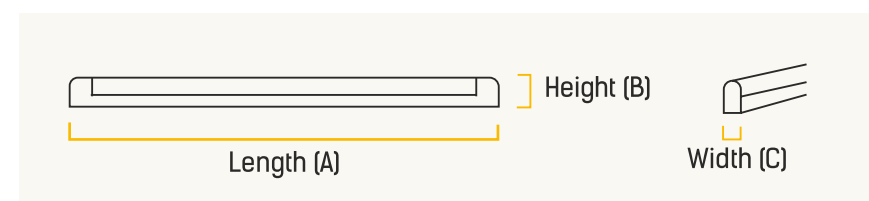

CAT NO	WATTAGE (W)	CCT (K)	VOLTAGE RANGE (VAC)
DS12000	20	(6500-2700)	220-240
DS22000	20	(6500-2700)+RGB	220-240
SB22240	24	6500-2700	220-240
SB21240	24	6500-2700	220-240

DIMENSIONS

WATTAGE (W)	LENGTH (A)	HEIGHT (B)	WIDTH (C)
20 (CCT)	1136 mm	38 mm	55 mm
20 (CCT+RGB)	900 mm	34 mm	45 mm
24W CCT+RGB	900 mm	42.5 mm	30 mm
24W CCT	1135 mm	42 mm	24.5 mm